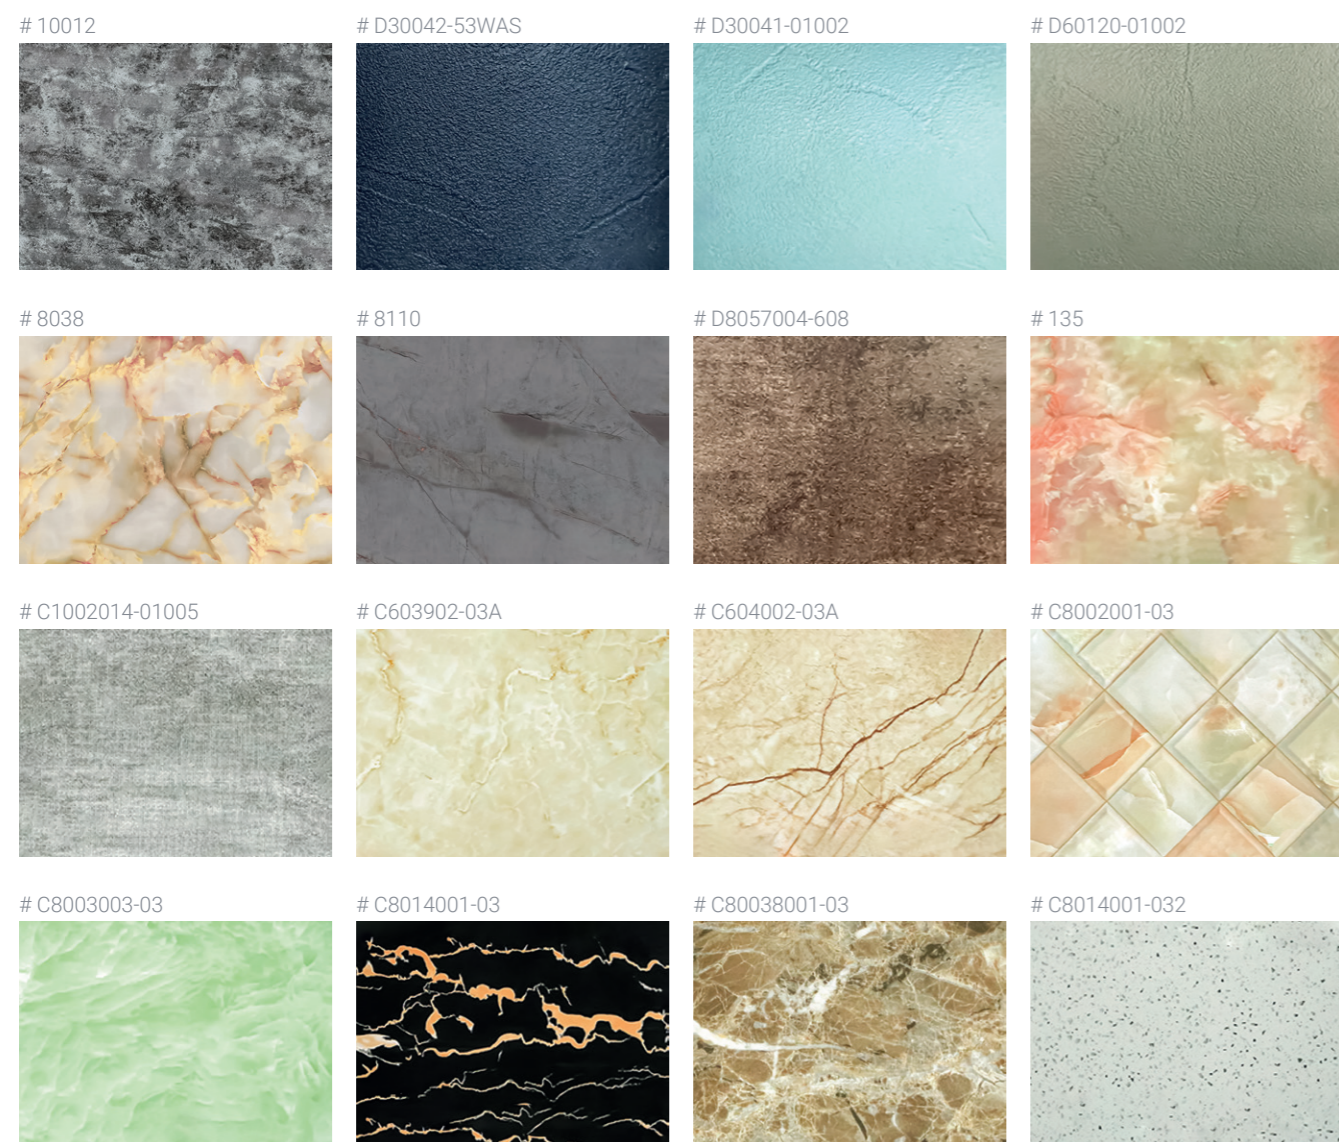

Под камень

Мрамор – благородный необычный материал, а цемент – прочная основа, способная выдержать пламя, ветер, течение воды и времени. Противоположные друг другу по структуре, два этих материала способны находить гармонию в одном интерьере. Чтобы создать роскошные интерьерные решения, идеально подходит мрамор, а цементная отделка отлично вписывается как в неформальные, так и в строгие деловые помещения. Оба этих материала представлены в каталоге декоративных плёнок с текстурой камня. Под лежащий камень вода не течёт, поэтому скорее выбирайте подходящий для себя вариант в каталоге.