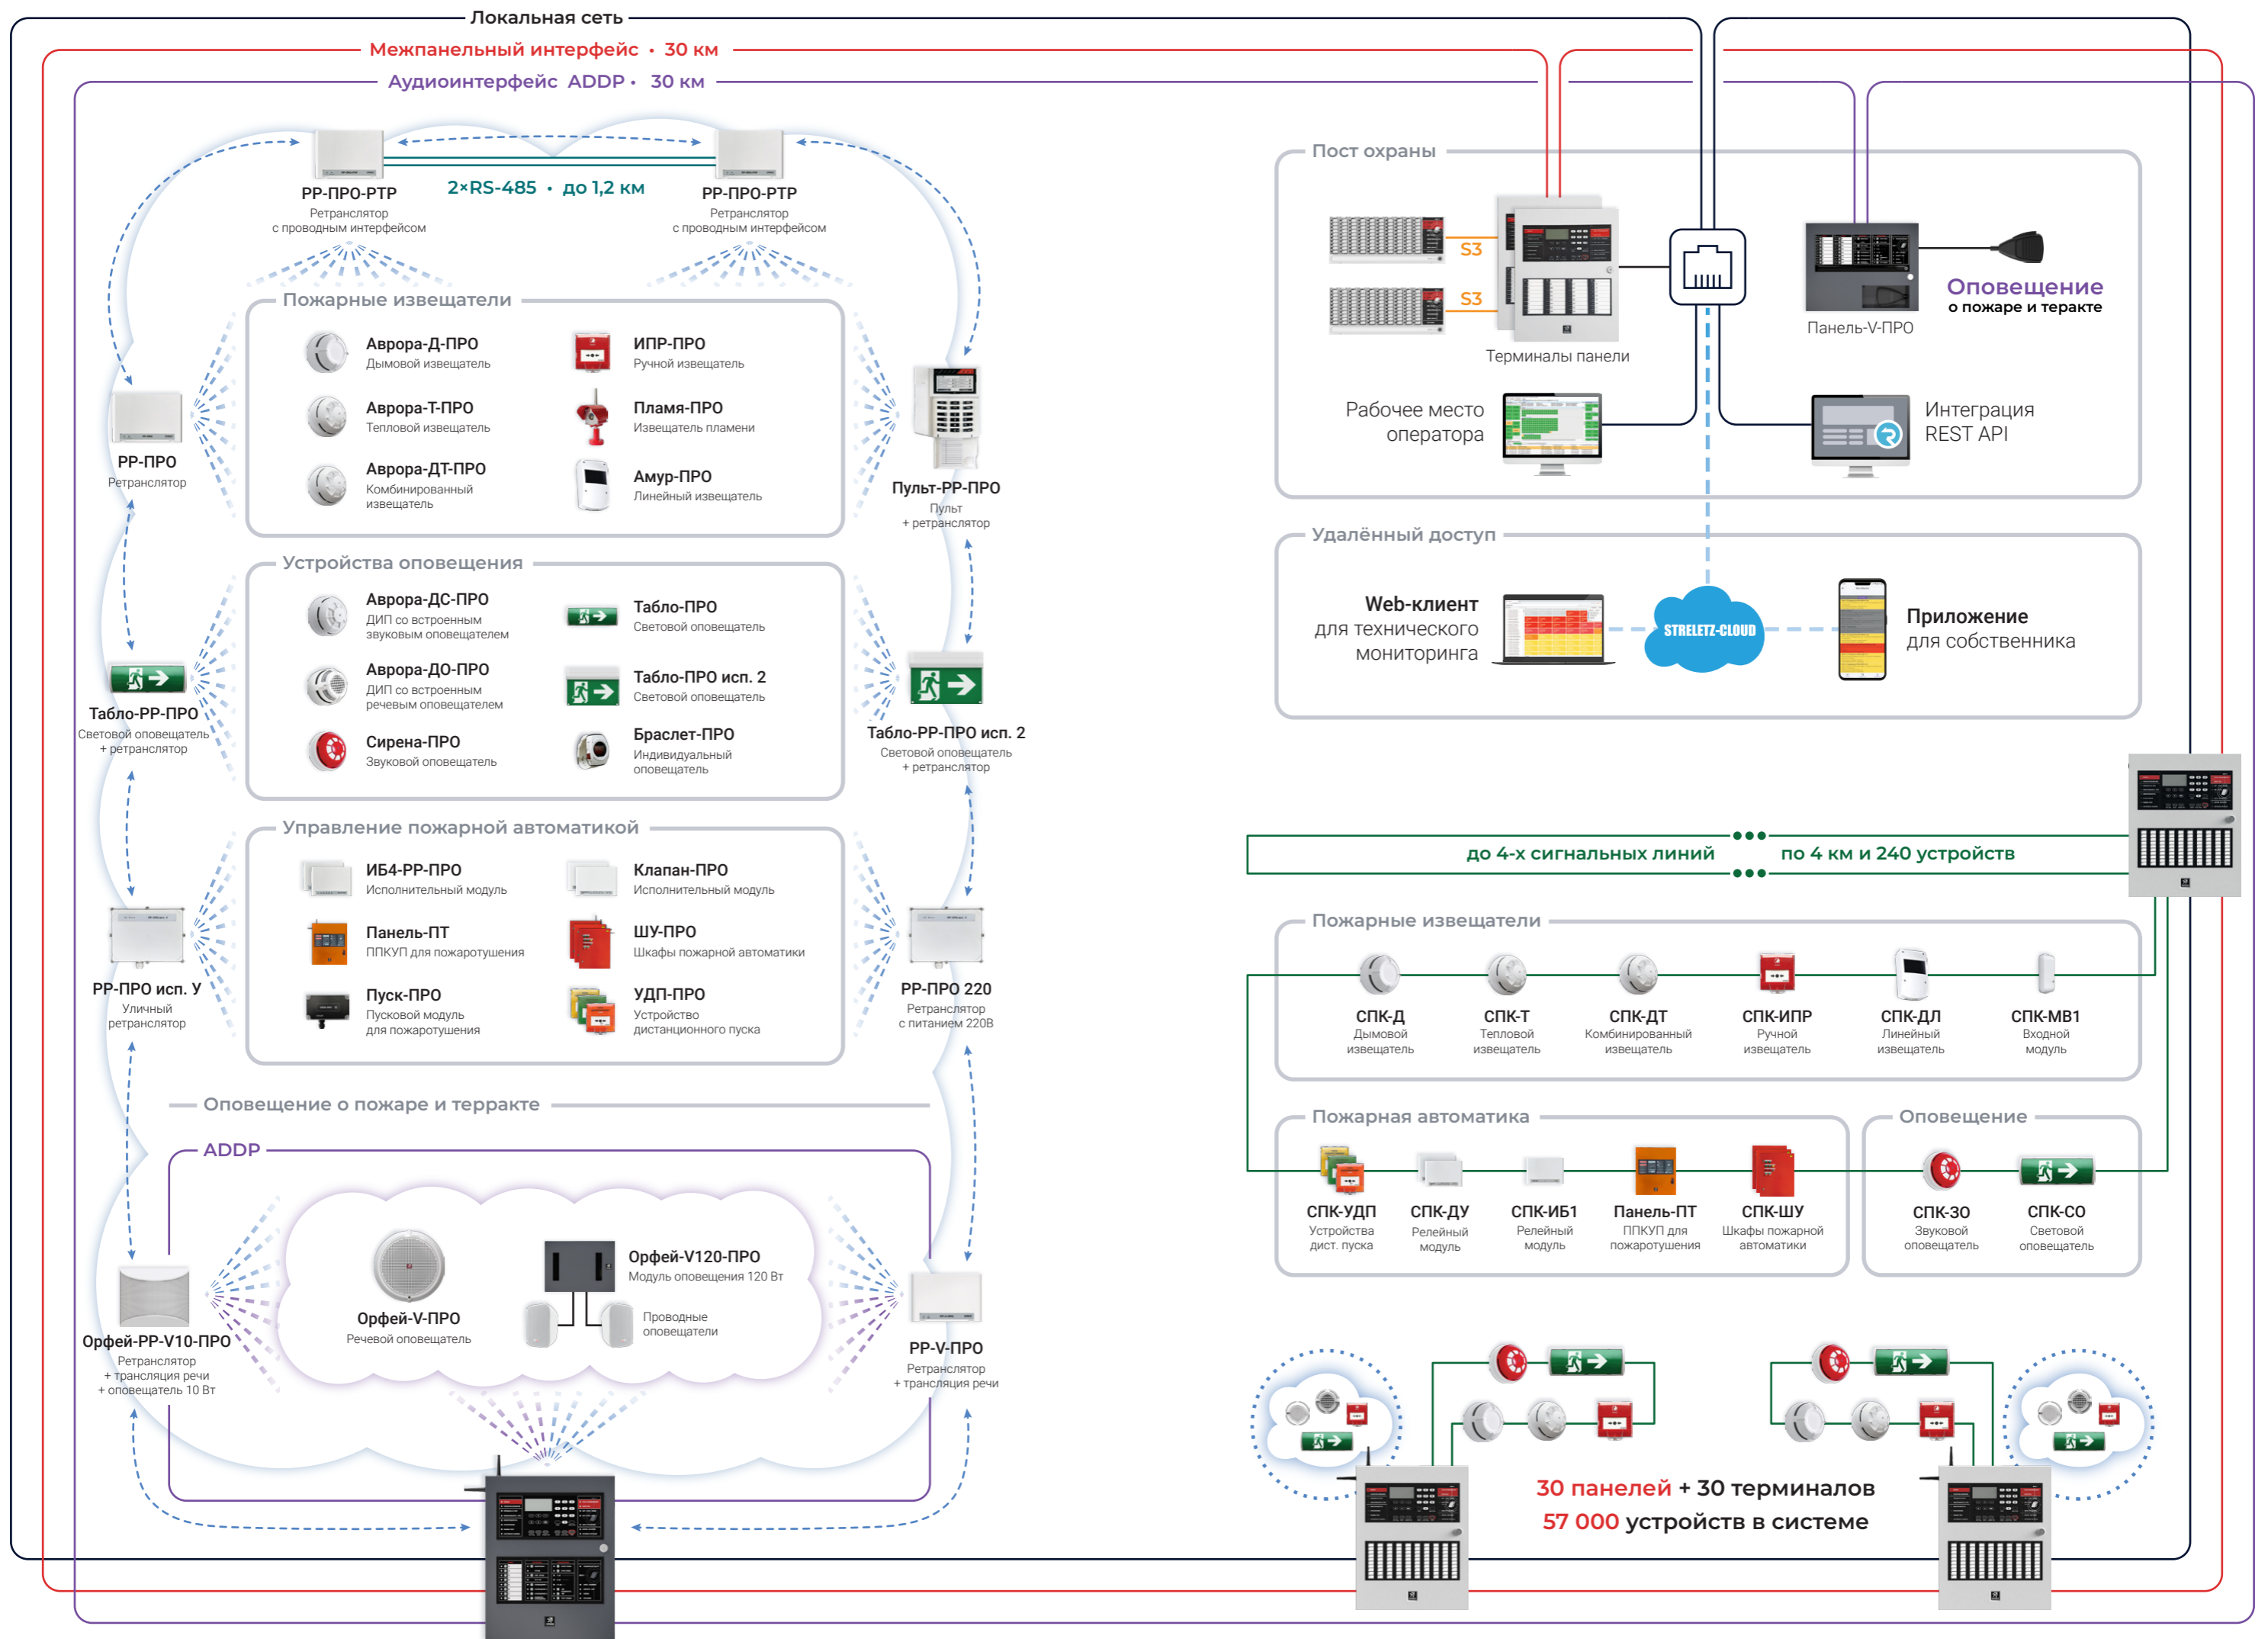

NEW В продаже: 2 квартал 2026 г.

Пульт-ПРО исп. М

Пульт в минималистичном дизайне

Питание от батарей

Управление системой и просмотр состояния зон

5 «горячих» клавиш для быстрых действий

Структура «Стрельца-ПРО»

«Стрелец-ПРО» строится на базе Панели-ПРО и ретрансляторов, установленных в разных точках здания. Ретрансляторы создают беспроводную сеть, подобную сети Wi-Fi. Извещатели и другие дочерние устройства автоматически переподключаются между ретрансляторами так же, как смартфон выбирает точку доступа.

В составе системы есть все необходимое оборудование для построения системы пожарной сигнализации, системы оповещения о пожаре и управления эвакуацией, системы противопожарной автоматики. Никаких ограничений в этом нет, на «Стрельце-ПРО» можно сделать то же самое, что и на проводных системах.

«Стрелец-Интеграл»: Состав и принцип построения

Видеоролик о том, какие возможности есть в системе и какое оборудование нужно для её работы.

https://catalog.argus-spectr.ru/video/ru/streltetz_integral_general