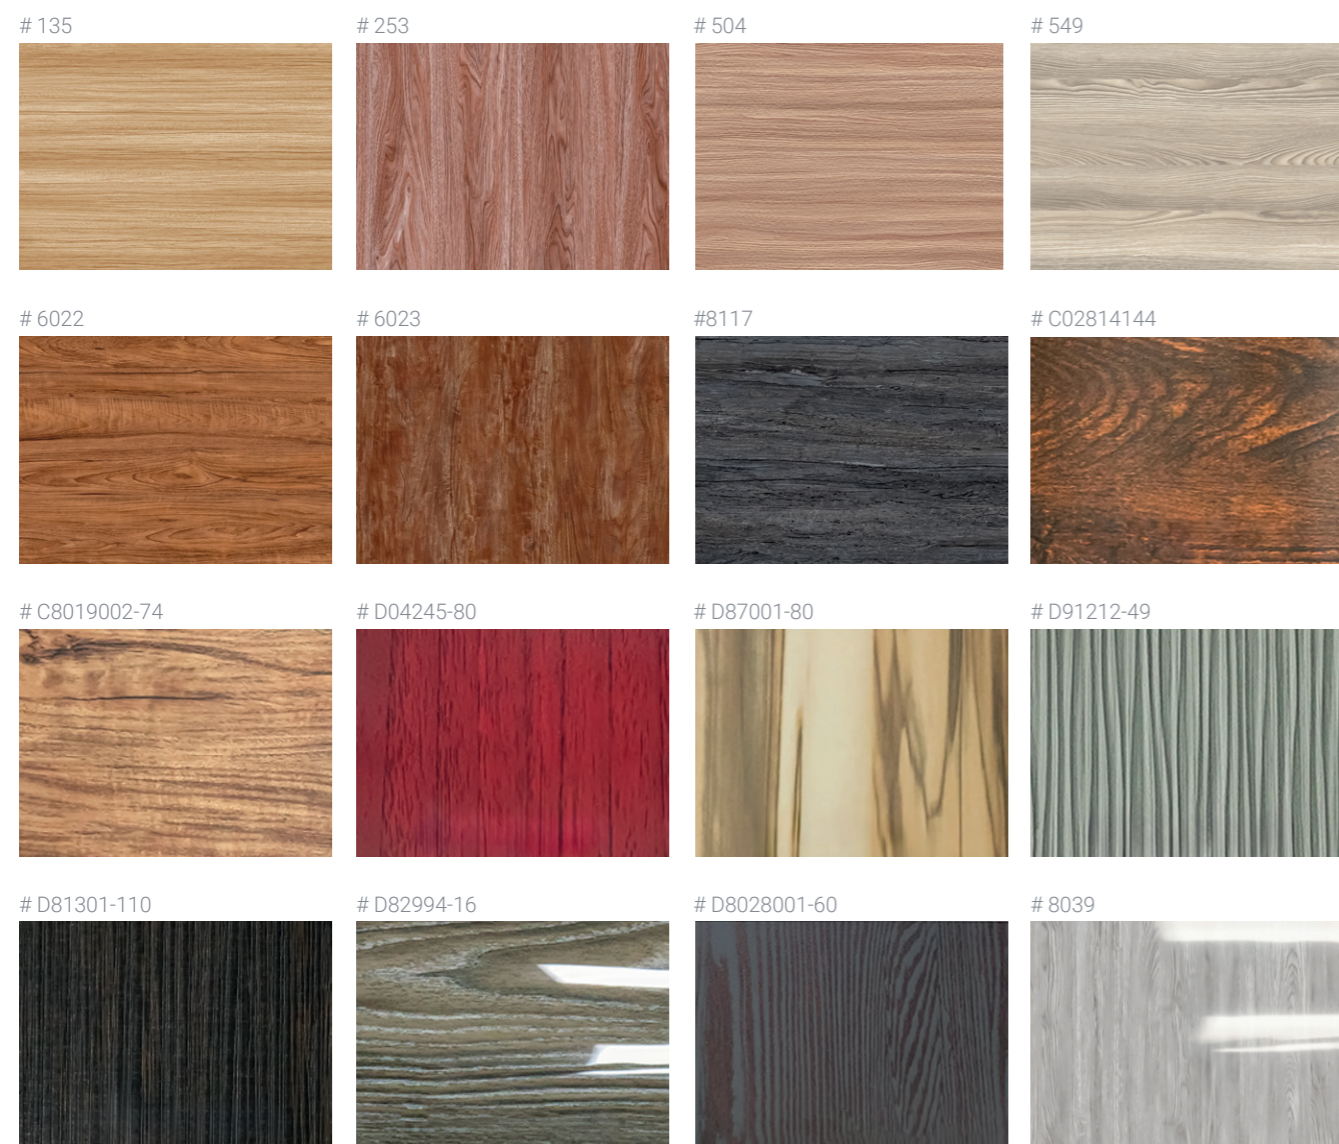

Под дерево

Деревянные текстуры в интерьере всегда ассоциировались с комфортом и уютом. Бани, дачи, загородные коттеджи и шале — это лишь малая часть примеров деревянной отделки помещений. Соблюдение пожарной безопасности не должно идти вразрез с мечтой окружить себя уютом: каталог декоративных плёнок с текстурой «под дерево» позволит деликатно внедрить датчики в любой ваш интерьер. Выбор расцветок настолько велик, что даже самые необычные решения получится сочетать с нашими пожарными системами. Для тех, кто предпочитает блеск матовым поверхностям, в каталоге представлены и варианты плёнки «под глянцевое дерево».