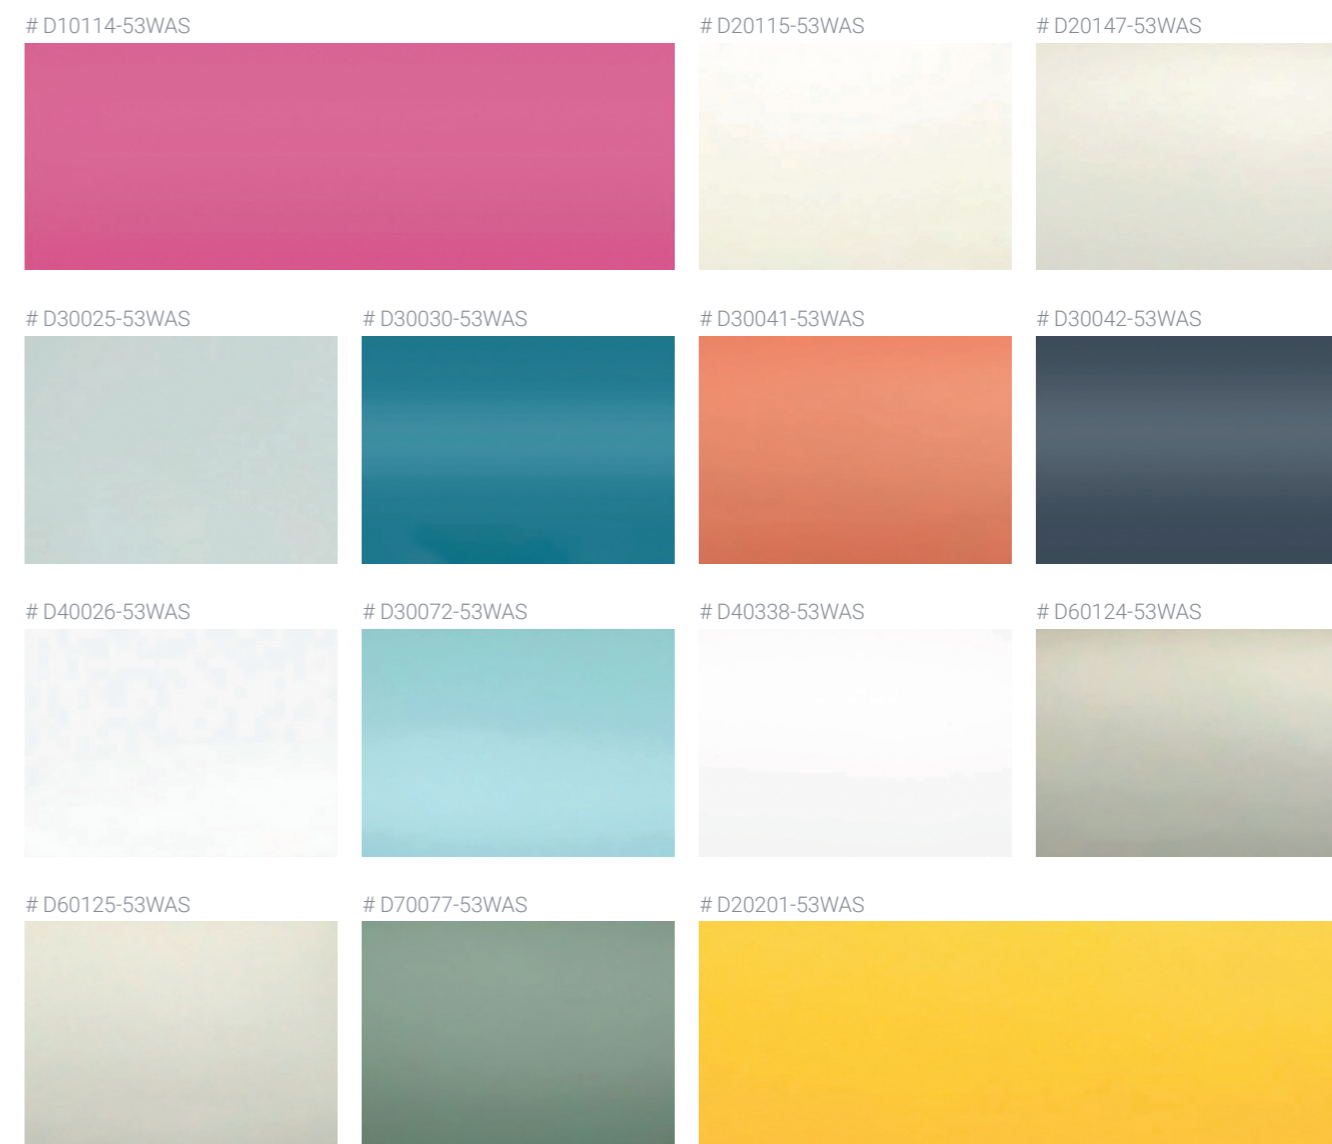

Soft-touch

Стиль и красота всегда кроются в мелочах, и только настоящие ценители продуманного и аккуратного дизайна интерьера способны обратить внимание на то, что расцветка и текстура каждого элемента помещения важны. Чтобы деликатно вписать датчики наших противопожарных систем в свой дизайн, обратите внимание на декоративные плёнки с технологией нанесения цвета Soft-touch. Использование плёнки не только позволит вам сочетать безопасность и стиль, но и украсит ваше помещение дополнительным декором — датчиками с характерным бархатистым блеском и ровным красивым покрытием.