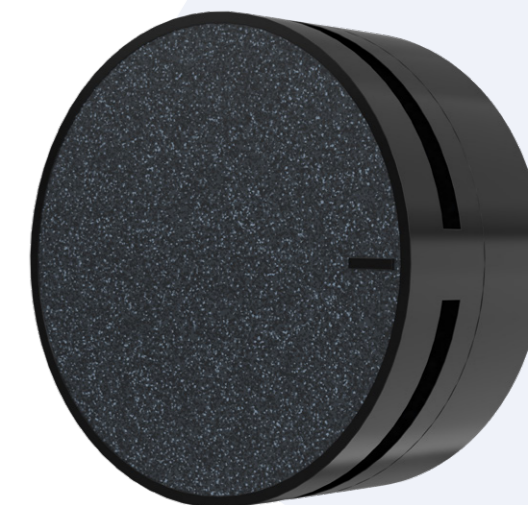

Дизайнерские

Назначение этого каталога отделочных плёнок не в слиянии с пространством помещения, а в том, чтобы подчеркнуть свой интерьер таким необычным способом – украсить датчики. Добавить толику романтизма в гостиную датчиками с цветочным узором или же превратить элемент противопожарной системы в футбольный мяч – выбор за вами. Самые нестандартные пожелания мы способны воплотить благодаря широкому спектру декоративных плёнок. Пусть кто-то считает такое внимание к деталям излишним, вы в то же время сможете считать себя смелым человеком с изысканным вкусом.