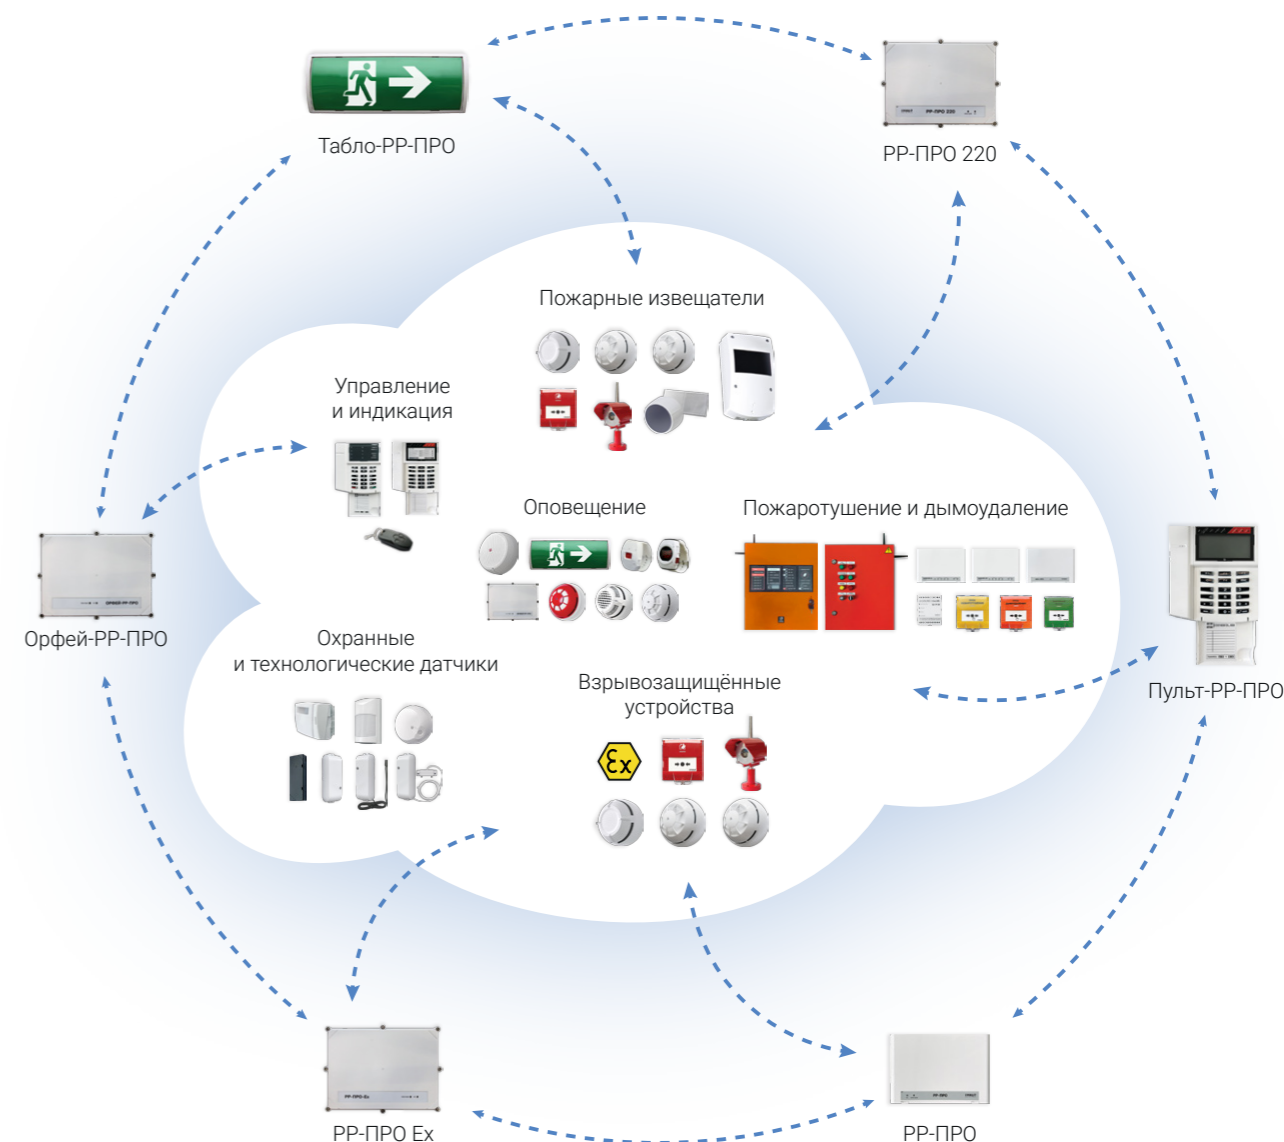

NEW В продаже: 2 квартал 2026 г.

Пульт-ПРО исп. М

Пульт в минималистичном дизайне

Питание от батарей

Управление системой и просмотр состояния зон

5 «горячих» клавиш для быстрых действий

Структура «Стрельца-ПРО»

«Стрелец-ПРО» строится на базе Панели-ПРО и ретрансляторов, установленных в разных точках здания. Ретрансляторы создают беспроводную сеть, подобную сети Wi-Fi. Извещатели и другие дочерние устройства автоматически переподключаются между ретрансляторами так же, как смартфон выбирает точку доступа.

В составе системы есть все необходимое оборудование для построения системы пожарной сигнализации, системы оповещения о пожаре и управления эвакуацией, системы противопожарной автоматики. Никаких ограничений в этом нет, на «Стрельце-ПРО» можно сделать то же самое, что и на проводных системах.