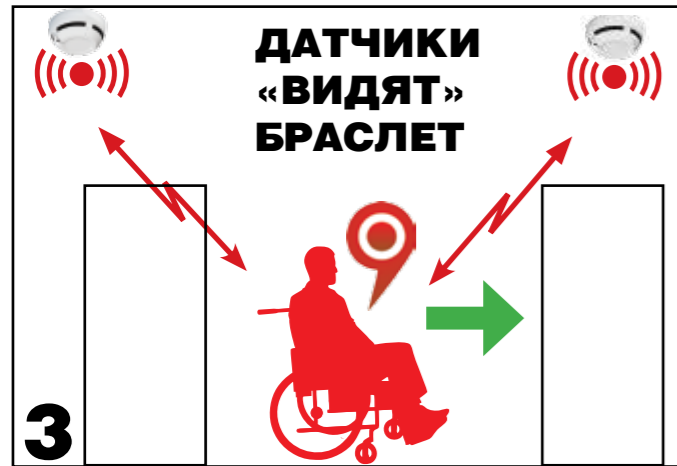

ЛОКАЛИЗАЦИЯ

2. Контроль местонахождения человека с браслетом в здании по сигналам пожарных датчиков