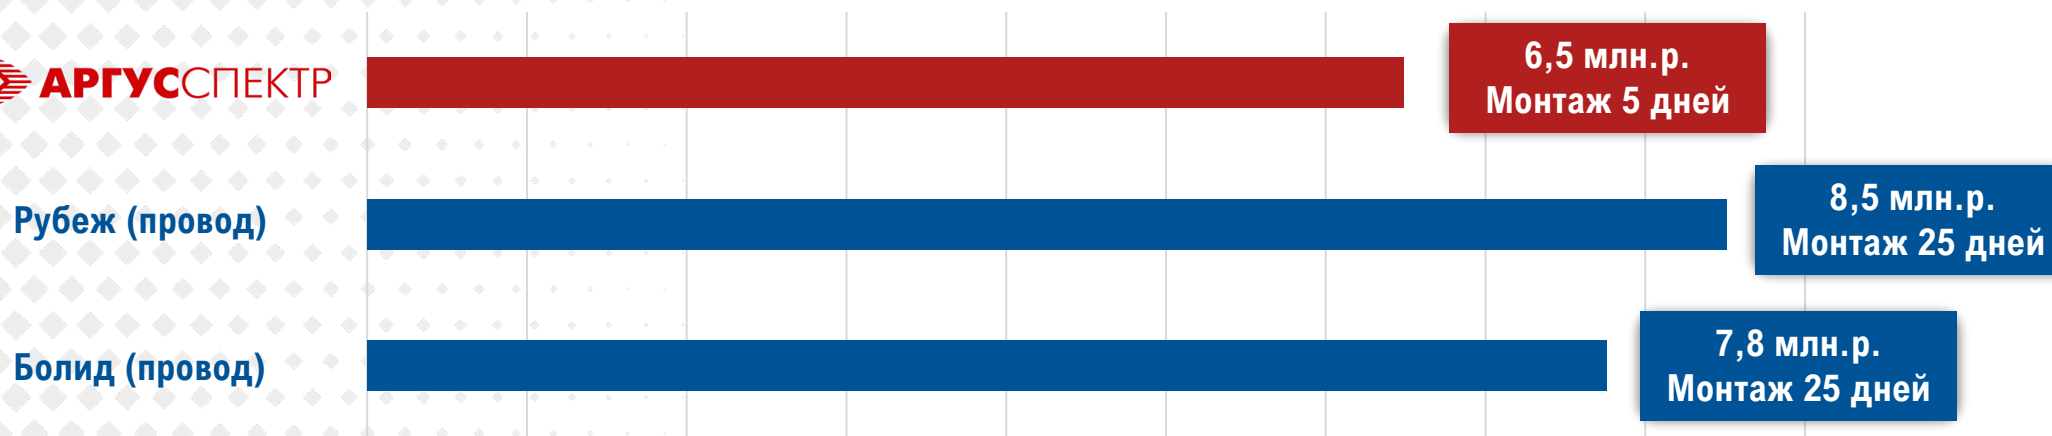

СТРЕЛЕЦ И ПРОВОДНЫЕ СИСТЕМЫ

Сравнение стоимости «под ключ»
для объекта на 600 извещателей

Параметр	Стоимость оборудования	Стоимость материалов	Стоимость работ	ИТОГО:
АРГУС-СПЕКТР	4 551 517,30 ₽	408 689,32 ₽	1 527 756,14 ₽	6 487 962,76 ₽
Рубеж (провод)	2 661 218,14 ₽	2 894 990,10 ₽	2 954 124,52 ₽	8 510 332,76 ₽
Болид (провод)	1 962 252,10 ₽	2 808 831,24 ₽	2 988 424,14 ₽	7 759 507,48 ₽