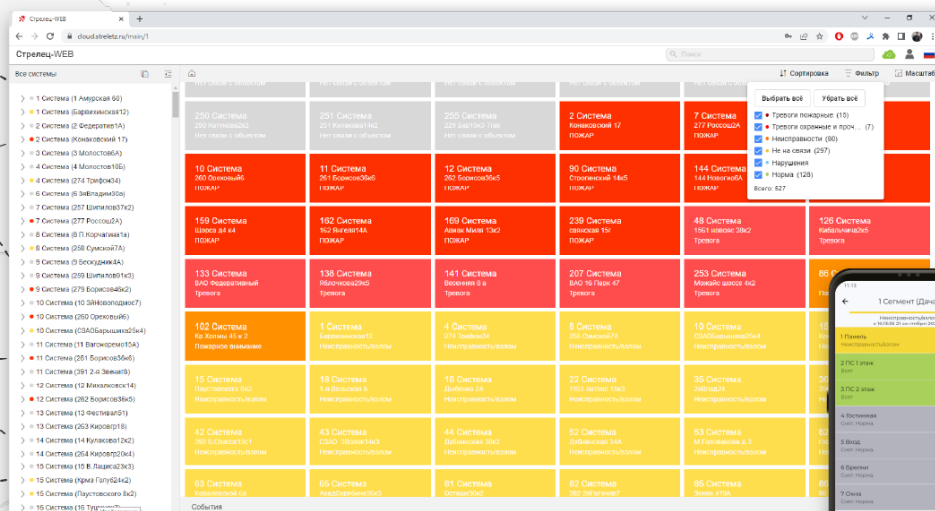

ТЕХНИЧЕСКИЙ МОНИТОРИНГ - БЕСПЛАТНО

Контроль состояния системы в реальном времени с точностью до извещателя

Через облако:

- ✓ Конфигурирование
- ✓ Качество связи
- ✓ Заряд батареи
- ✓ Статистика проблем
- ✓ Рейтинг системы