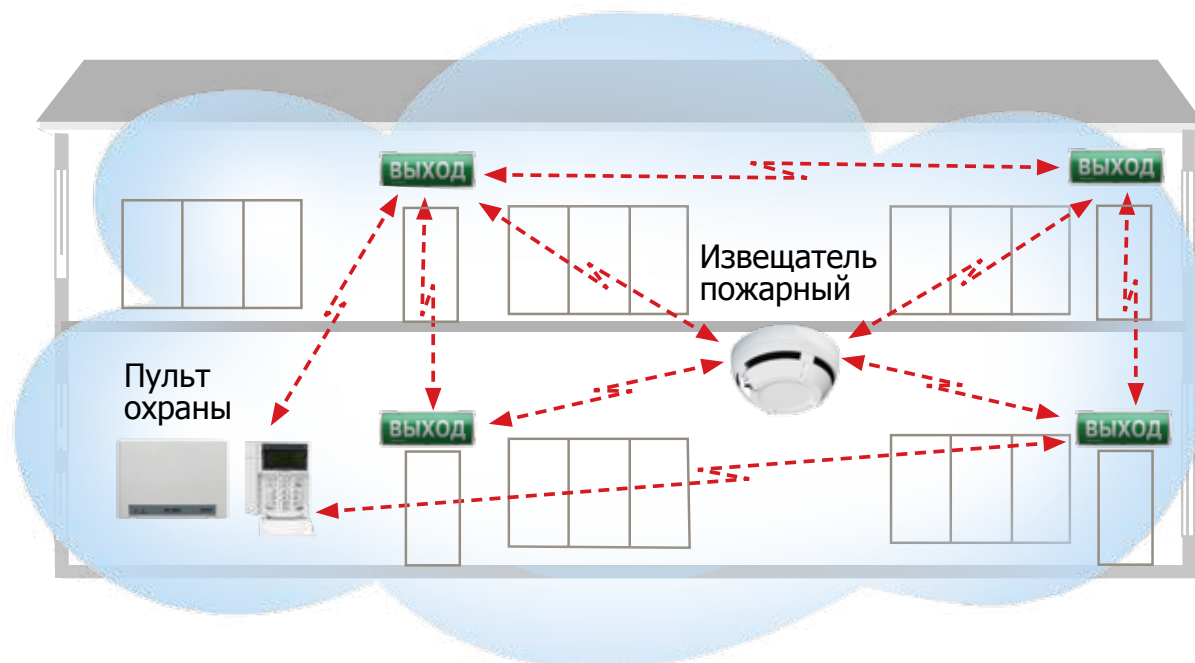

### ПРЕДНАЗНАЧЕН:

Для оповещения людей о чрезвычайной ситуации, ретрансляции сигналов от радиоканальных устройств «Стрелец-ПРО».

## ТАБЛО-ПРО

Оповещатель световой радиоканальный