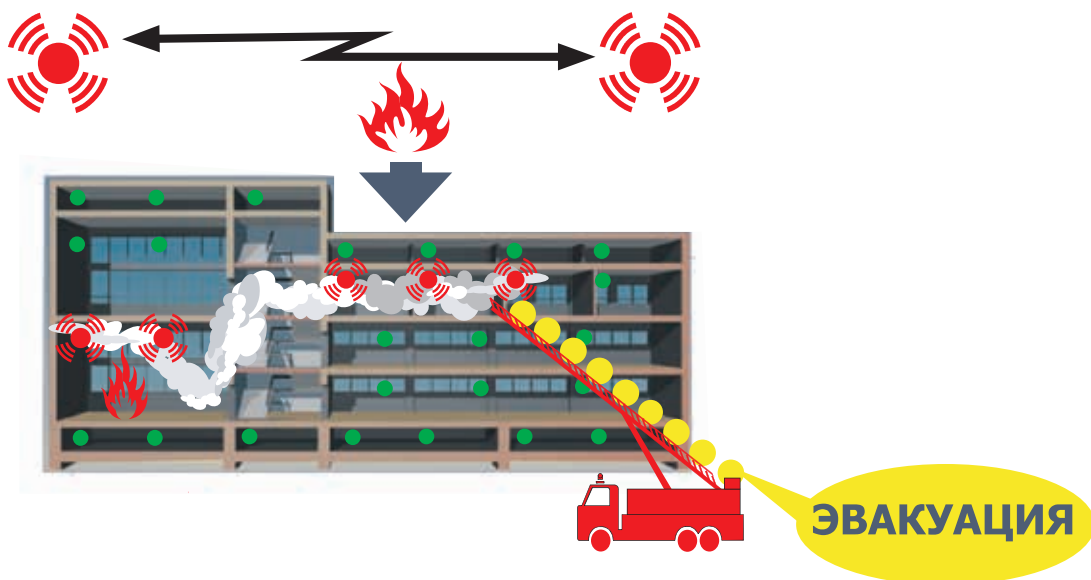

10 лет от
батарейки

Провода перегорают в начале пожара,
а **РАДИОКАНАЛ** устойчив к огню!