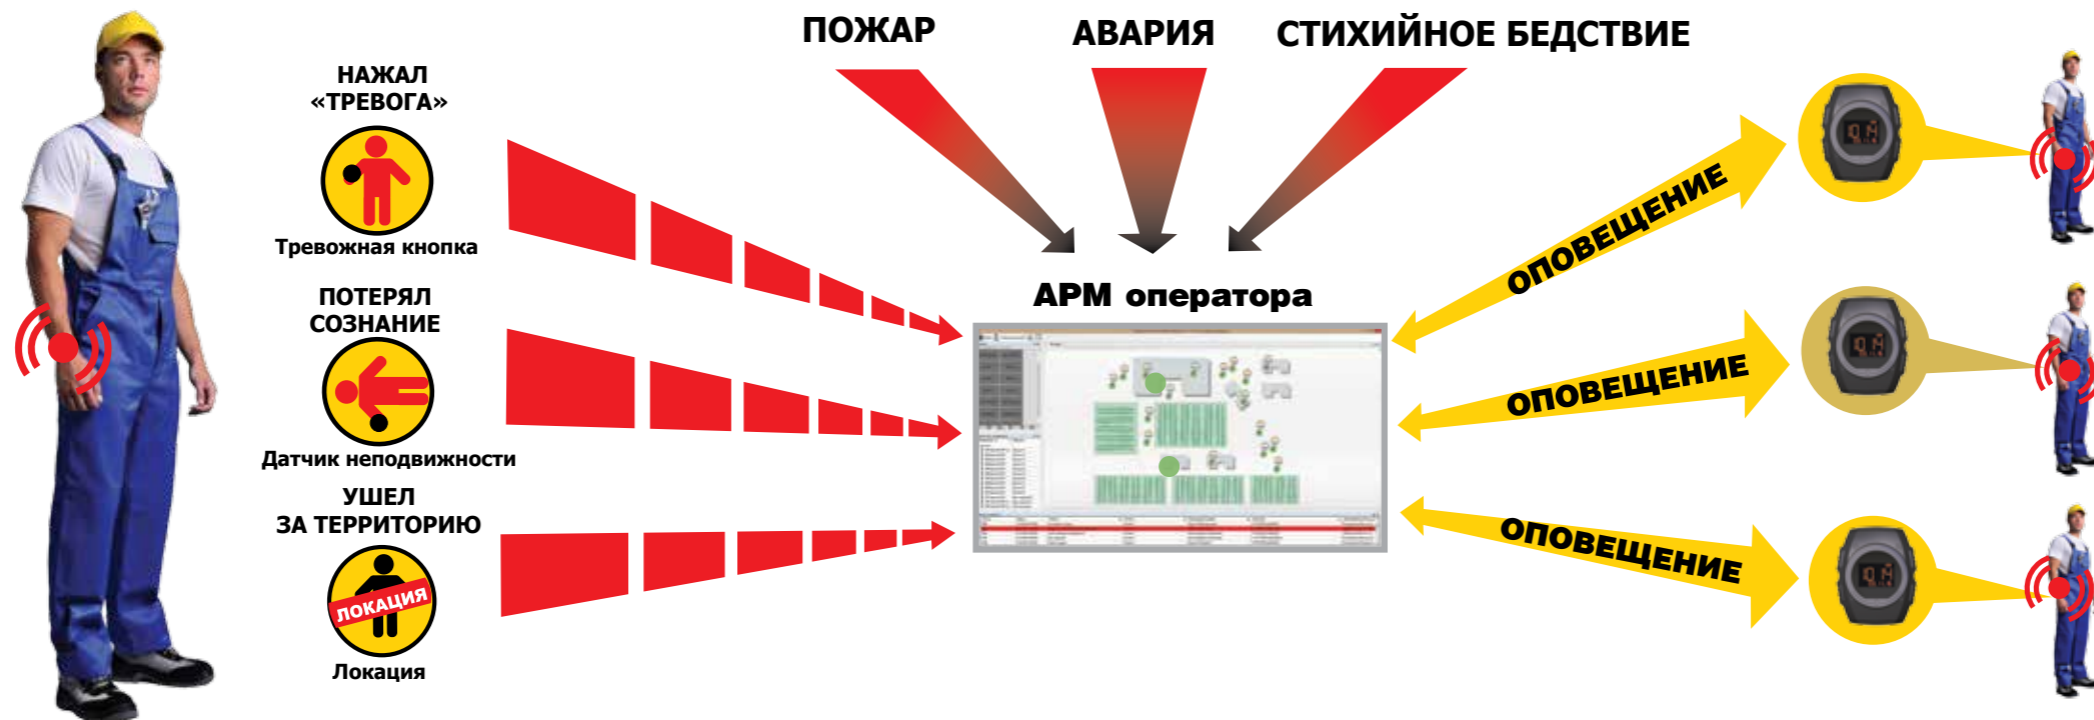

1

ЛОКАЛИЗАЦИЯ ВНУТРИ И СНАРУЖИ ЗДАНИЯ

Локация СТРЕЛЕЦ

Локация ГЛОНАСС / GPS

Локализация на пульте оператора

ВНУТРИ ЗДАНИЯ:
СИСТЕМА ОПРЕДЕЛЯЕТ МЕСТОНАХОЖДЕНИЕ ЧЕЛОВЕКА С БРАСЛЕТОМ ПО СИГНАЛАМ ПОЖАРНЫХ ДАТЧИКОВ

ВНЕ ЗДАНИЯ:
СИСТЕМА ОПРЕДЕЛЯЕТ МЕСТОНАХОЖДЕНИЕ ЧЕЛОВЕКА С БРАСЛЕТОМ ПО СИГНАЛАМ СПУТНИКОВ ГЛОНАСС / GPS

2

ПЕЙДЖИНГ – ПЕРСОНАЛЬНОЕ ОПОВЕЩЕНИЕ

ОБЩЕЕ
(о пожаре)

ГРУППОВОЕ
(о сборе специалистов)

ИНДИВИДУАЛЬНОЕ
(вызов)

3

КНОПКА «ВЫЗОВ» – КОНТРОЛЬ ПЕРСОНАЛА

ГДЕ ВАШ ПЕРСОНАЛ?

по сигналам пожарных датчиков

по сигналам спутников ГЛОНАСС/GPS

СТРЕЛЕЦ ^{ПРО}

ИНТЕГРИРОВАННЫЙ КОМПЛЕКС ТЕХНИЧЕСКИХ СРЕДСТВ ОХРАНЫ

В ЧИСЛЕ РОССИЙСКИХ ОБЪЕКТОВ: