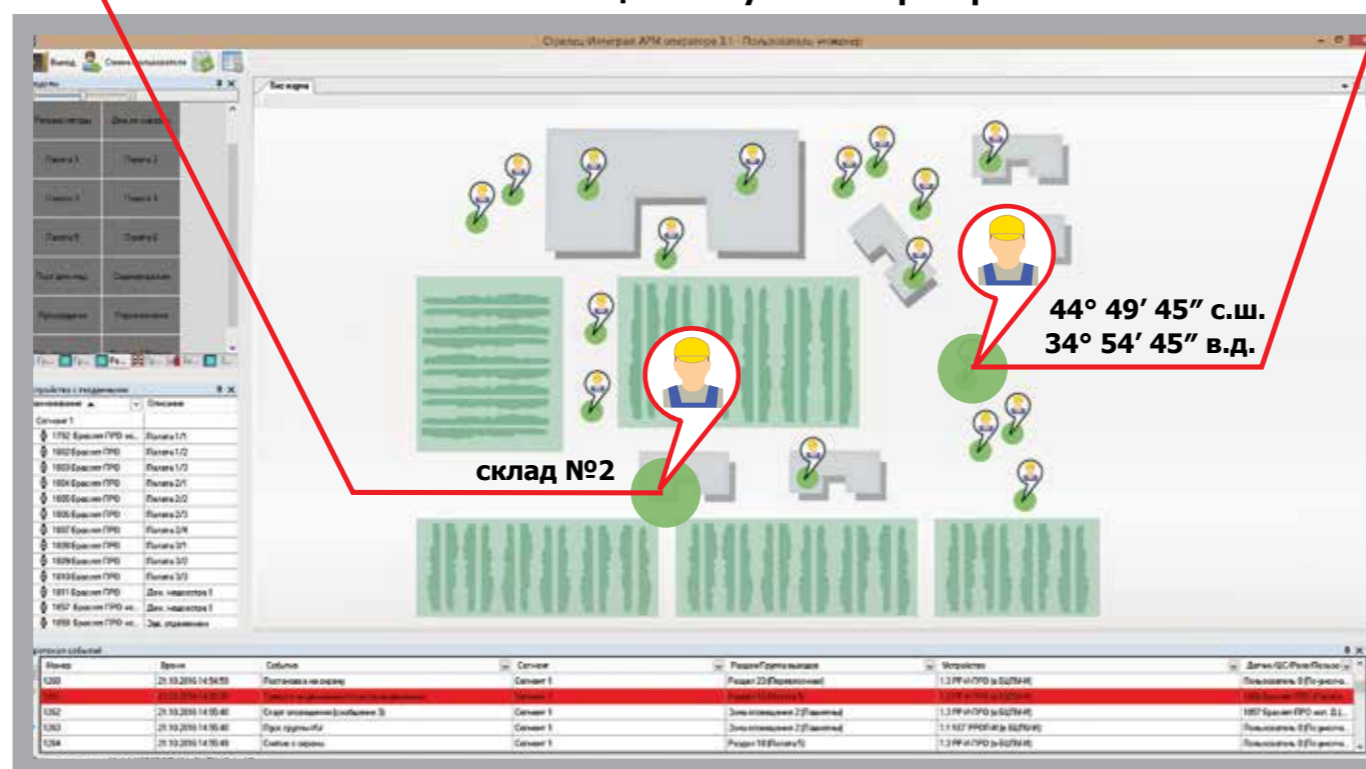

1

ЛОКАЛИЗАЦИЯ ВНУТРИ И СНАРУЖИ ЗДАНИЯ

Локация СТРЕЛЕЦ

Локация ГЛОНАСС / GPS

Локализация на пульте оператора

ВНУТРИ ЗДАНИЯ:
СИСТЕМА ОПРЕДЕЛЯЕТ МЕСТОНАХОЖДЕНИЕ ЧЕЛОВЕКА С БРАСЛЕТОМ ПО СИГНАЛАМ ПОЖАРНЫХ ДАТЧИКОВ

ВНЕ ЗДАНИЯ:
СИСТЕМА ОПРЕДЕЛЯЕТ МЕСТОНАХОЖДЕНИЕ ЧЕЛОВЕКА С БРАСЛЕТОМ ПО СИГНАЛАМ СПУТНИКОВ ГЛОНАСС / GPS

2

ПЕЙДЖИНГ – ПЕРСОНАЛЬНОЕ ОПОВЕЩЕНИЕ

ОБЩЕЕ
(о пожаре)

ГРУППОВОЕ
(о сборе специалистов)

ИНДИВИДУАЛЬНОЕ
(вызов)