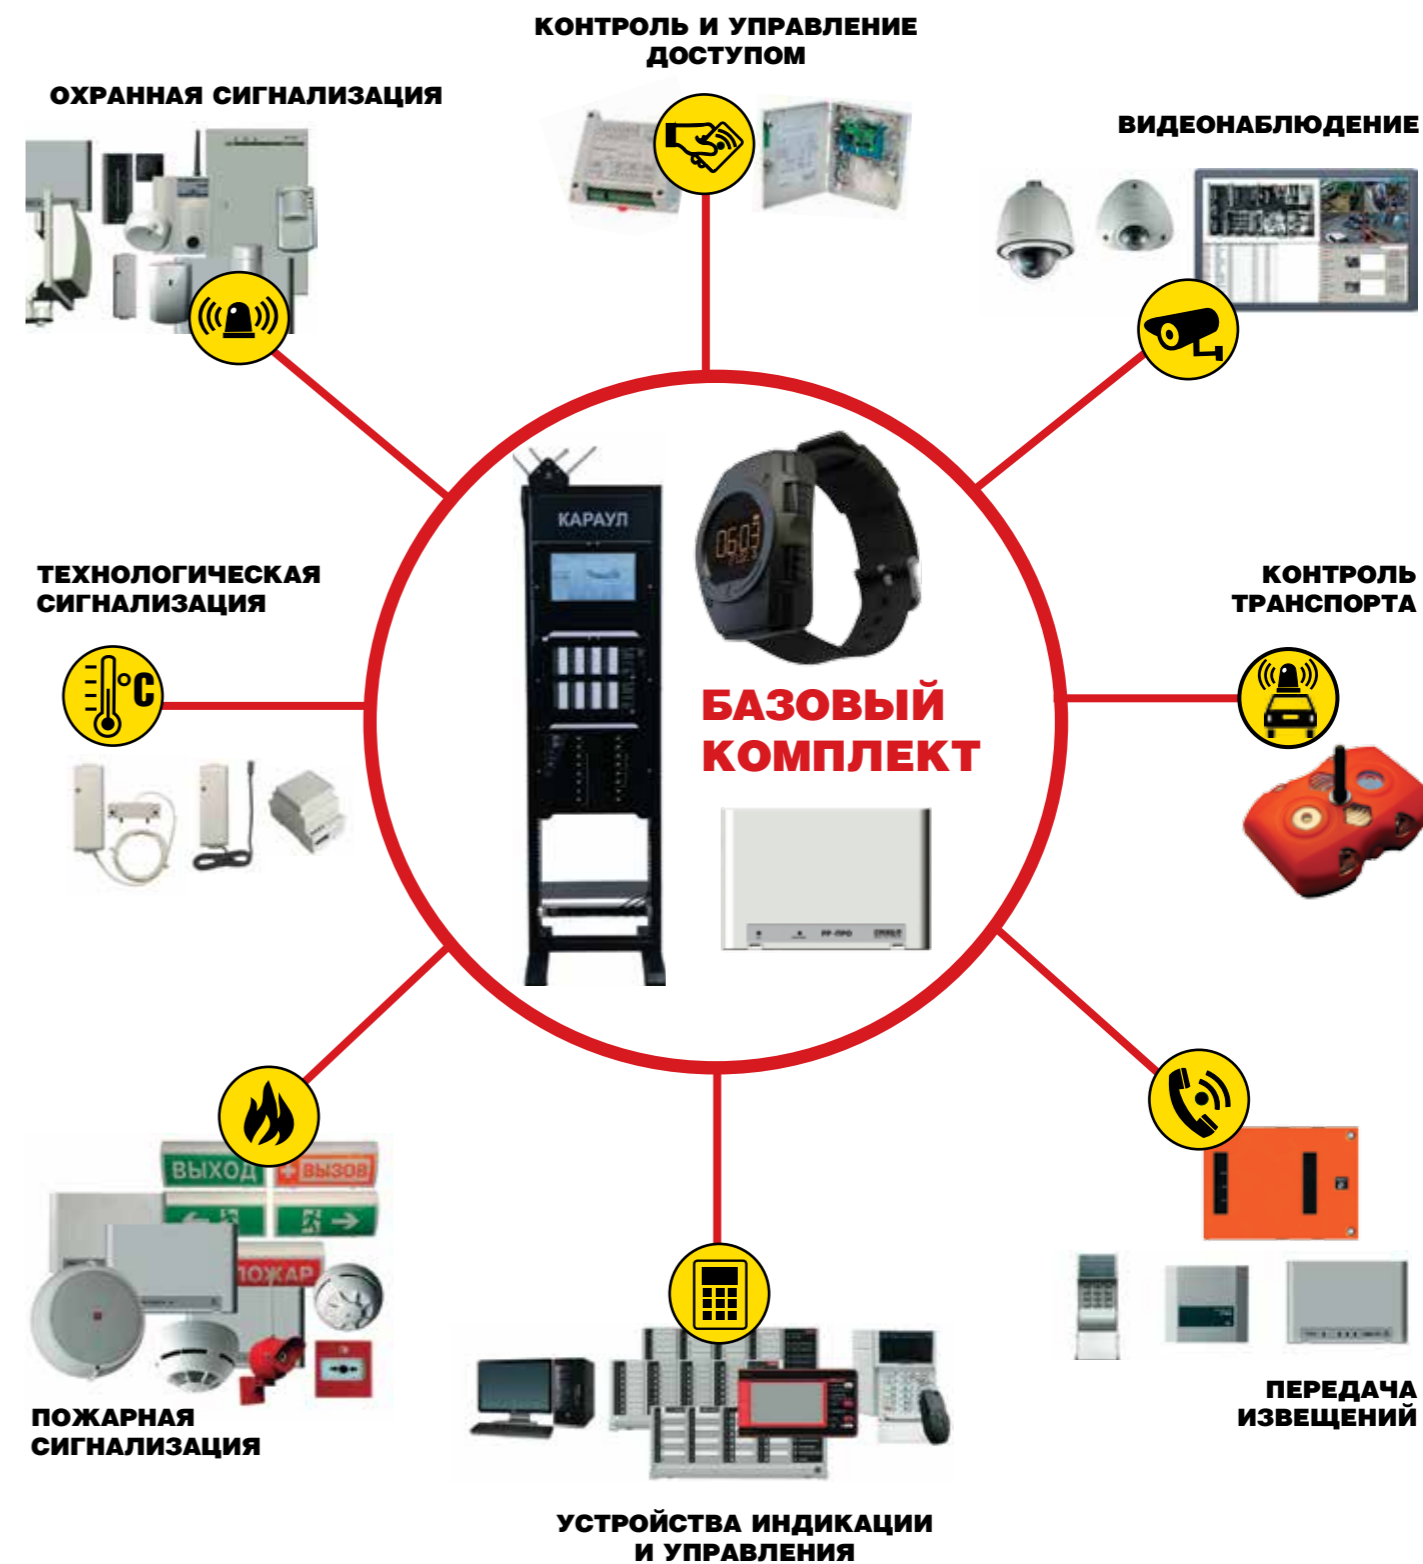

3

КНОПКА «ВЫЗОВ» – КОНТРОЛЬ ПЕРСОНАЛА

ГДЕ ВАШ ПЕРСОНАЛ?

по сигналам пожарных датчиков

по сигналам спутников ГЛОНАСС/GPS

СТРЕЛЕЦ ^{ПРО}

ИНТЕГРИРОВАННЫЙ КОМПЛЕКС ТЕХНИЧЕСКИХ СРЕДСТВ ОХРАНЫ

В ЧИСЛЕ РОССИЙСКИХ ОБЪЕКТОВ: