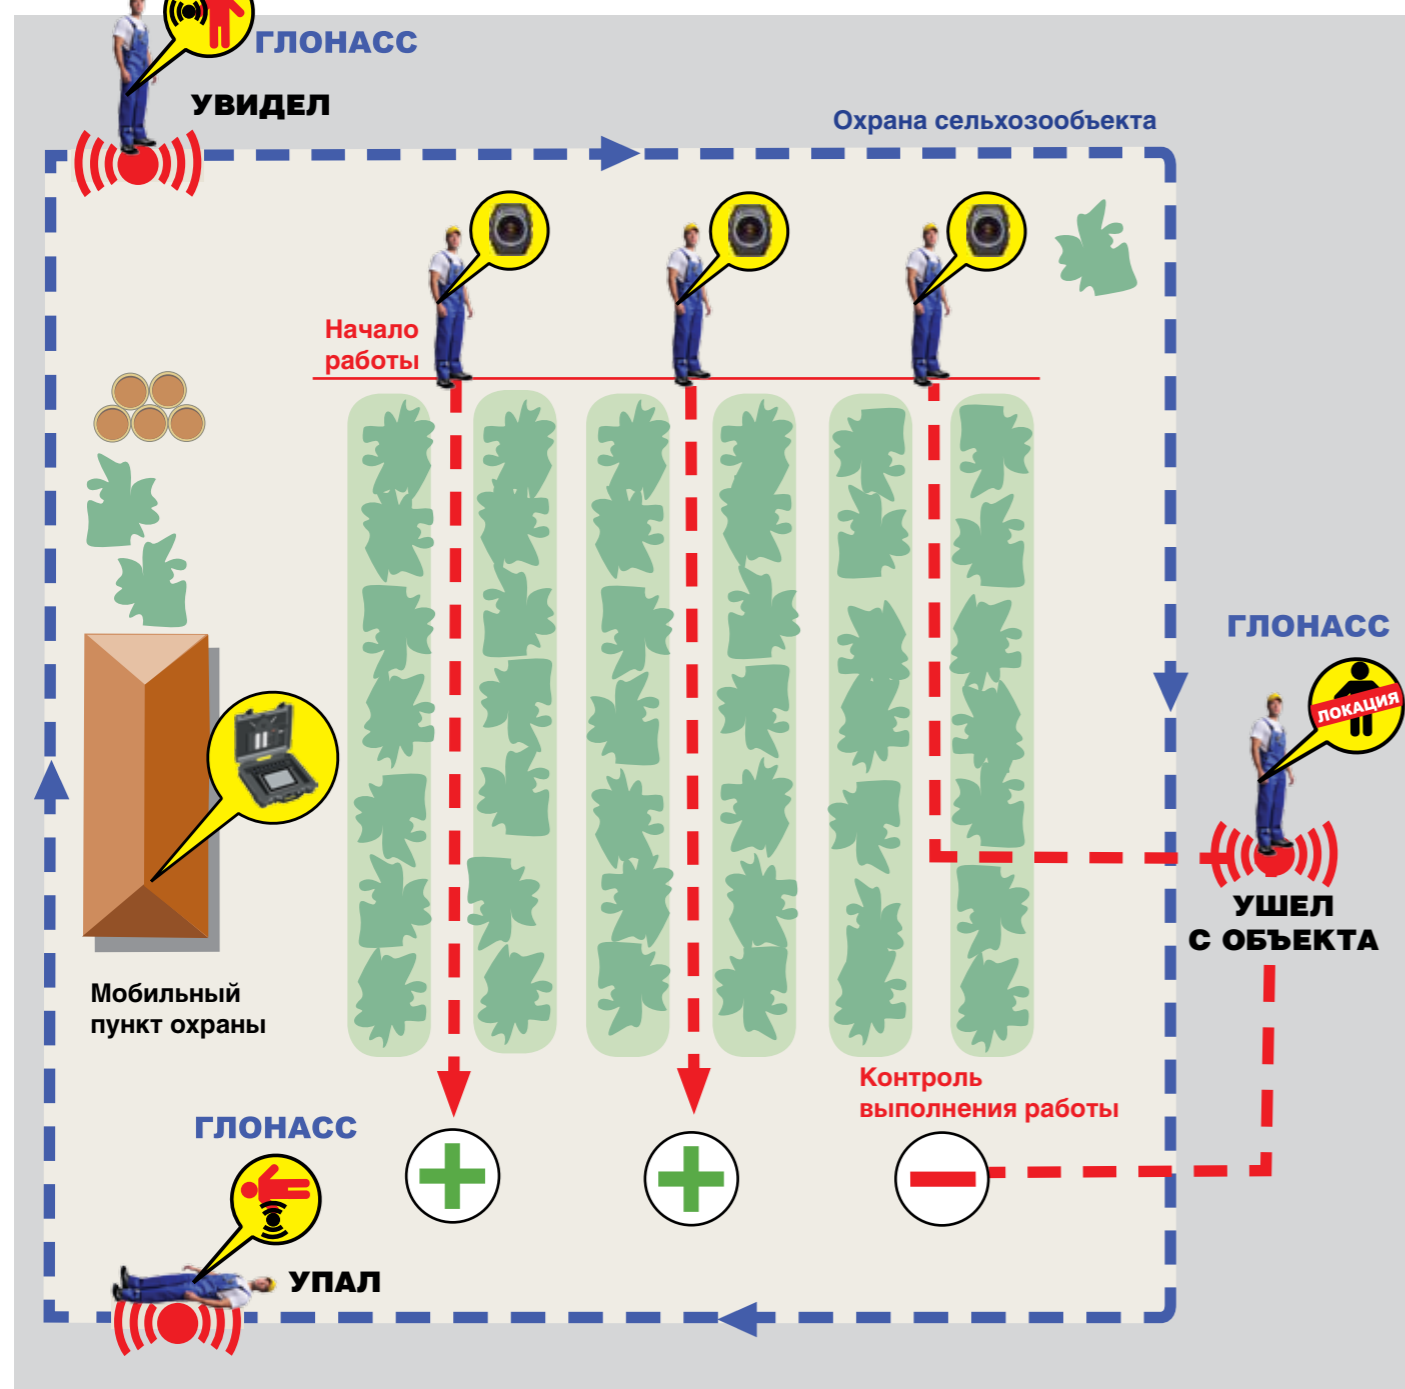

1

ЛОКАЛИЗАЦИЯ ВНУТРИ И СНАРУЖИ ЗДАНИЯ

Локация СТРЕЛЕЦ

Локация ГЛОНАСС / GPS

Локализация на пульте оператора

ВНУТРИ ЗДАНИЯ:
СИСТЕМА ОПРЕДЕЛЯЕТ МЕСТОНАХОЖДЕНИЕ ЧЕЛОВЕКА С БРАСЛЕТОМ ПО СИГНАЛАМ ПОЖАРНЫХ ДАТЧИКОВ

ВНЕ ЗДАНИЯ:
СИСТЕМА ОПРЕДЕЛЯЕТ МЕСТОНАХОЖДЕНИЕ ЧЕЛОВЕКА С БРАСЛЕТОМ ПО СИГНАЛАМ СПУТНИКОВ ГЛОНАСС / GPS

2

ПЕЙДЖИНГ – ПЕРСОНАЛЬНОЕ ОПОВЕЩЕНИЕ

ОБЩЕЕ
(о пожаре)

ГРУППОВОЕ
(о сборе специалистов)

ИНДИВИДУАЛЬНОЕ
(вызов)

3

КНОПКА «ВЫЗОВ» – КОНТРОЛЬ ПЕРСОНАЛА

ГДЕ ВАШ ПЕРСОНАЛ?

по сигналам пожарных датчиков

по сигналам спутников ГЛОНАСС/GPS

СТРЕЛЕЦ ^{ПРО}

ИНТЕГРИРОВАННЫЙ КОМПЛЕКС ТЕХНИЧЕСКИХ СРЕДСТВ ОХРАНЫ

В ЧИСЛЕ РОССИЙСКИХ ОБЪЕКТОВ:

Третьяковская галерея на Крымском валу

Клиническая больница им. Петра Великого

Отель «Four Seasons»

«Уралмашзавод»

Курский вокзал

Парк «Патриот»

Аэропорт Ростова-на-Дону

Морской собор в Кронштадте