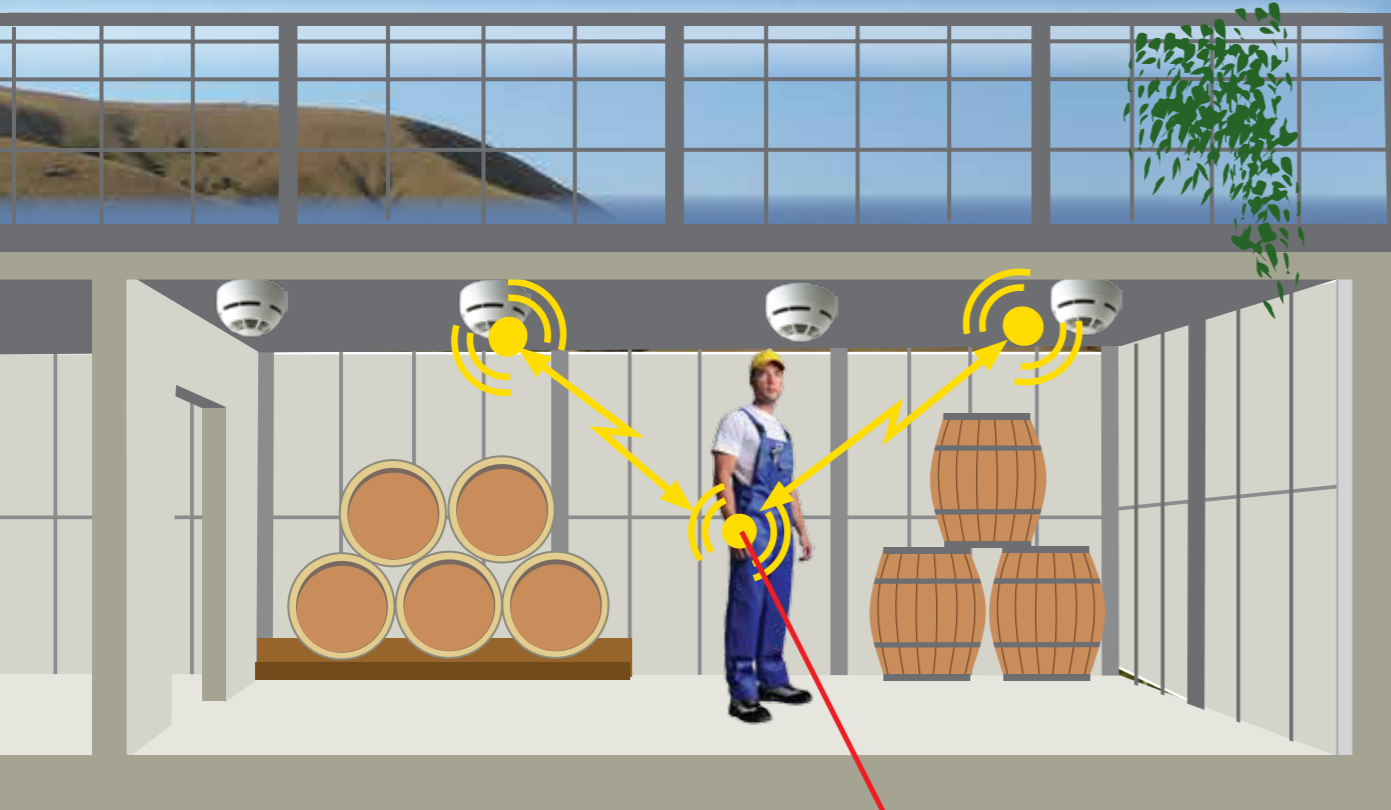

**1 КОНТРОЛЬ
ПРОИЗВОДИТЕЛЬНОСТИ**

СТРЕЛЕЦ 

2 БЕЗОПАСНОСТЬ ПЕРСОНАЛА

ГДЕ ВАШ ПЕРСОНАЛ?

100 000 объектов различного назначения оборудовано **в России**

РОССИЙСКОЕ ПРОИЗВОДСТВО ЭЛЕКТРОННЫХ СРЕДСТВ БЕЗОПАСНОСТИ

1

ЛОКАЛИЗАЦИЯ ВНУТРИ И СНАРУЖИ ЗДАНИЯ

Локация СТРЕЛЕЦ

Локация ГЛОНАСС / GPS

Локализация на пульте оператора

ВНУТРИ ЗДАНИЯ:
СИСТЕМА ОПРЕДЕЛЯЕТ МЕСТОНАХОЖДЕНИЕ ЧЕЛОВЕКА С БРАСЛЕТОМ ПО СИГНАЛАМ ПОЖАРНЫХ ДАТЧИКОВ

ВНЕ ЗДАНИЯ:
СИСТЕМА ОПРЕДЕЛЯЕТ МЕСТОНАХОЖДЕНИЕ ЧЕЛОВЕКА С БРАСЛЕТОМ ПО СИГНАЛАМ СПУТНИКОВ ГЛОНАСС / GPS

2

ПЕЙДЖИНГ – ПЕРСОНАЛЬНОЕ ОПОВЕЩЕНИЕ

ОБЩЕЕ
(о пожаре)

ГРУППОВОЕ
(о сборе специалистов)

ИНДИВИДУАЛЬНОЕ
(вызов)

3

КНОПКА «ВЫЗОВ» – КОНТРОЛЬ ПЕРСОНАЛА

ГДЕ ВАШ ПЕРСОНАЛ?

по сигналам пожарных датчиков

по сигналам спутников ГЛОНАСС/GPS

СТРЕЛЕЦ ^{ПРО}

ИНТЕГРИРОВАННЫЙ КОМПЛЕКС ТЕХНИЧЕСКИХ СРЕДСТВ ОХРАНЫ

В ЧИСЛЕ РОССИЙСКИХ ОБЪЕКТОВ: