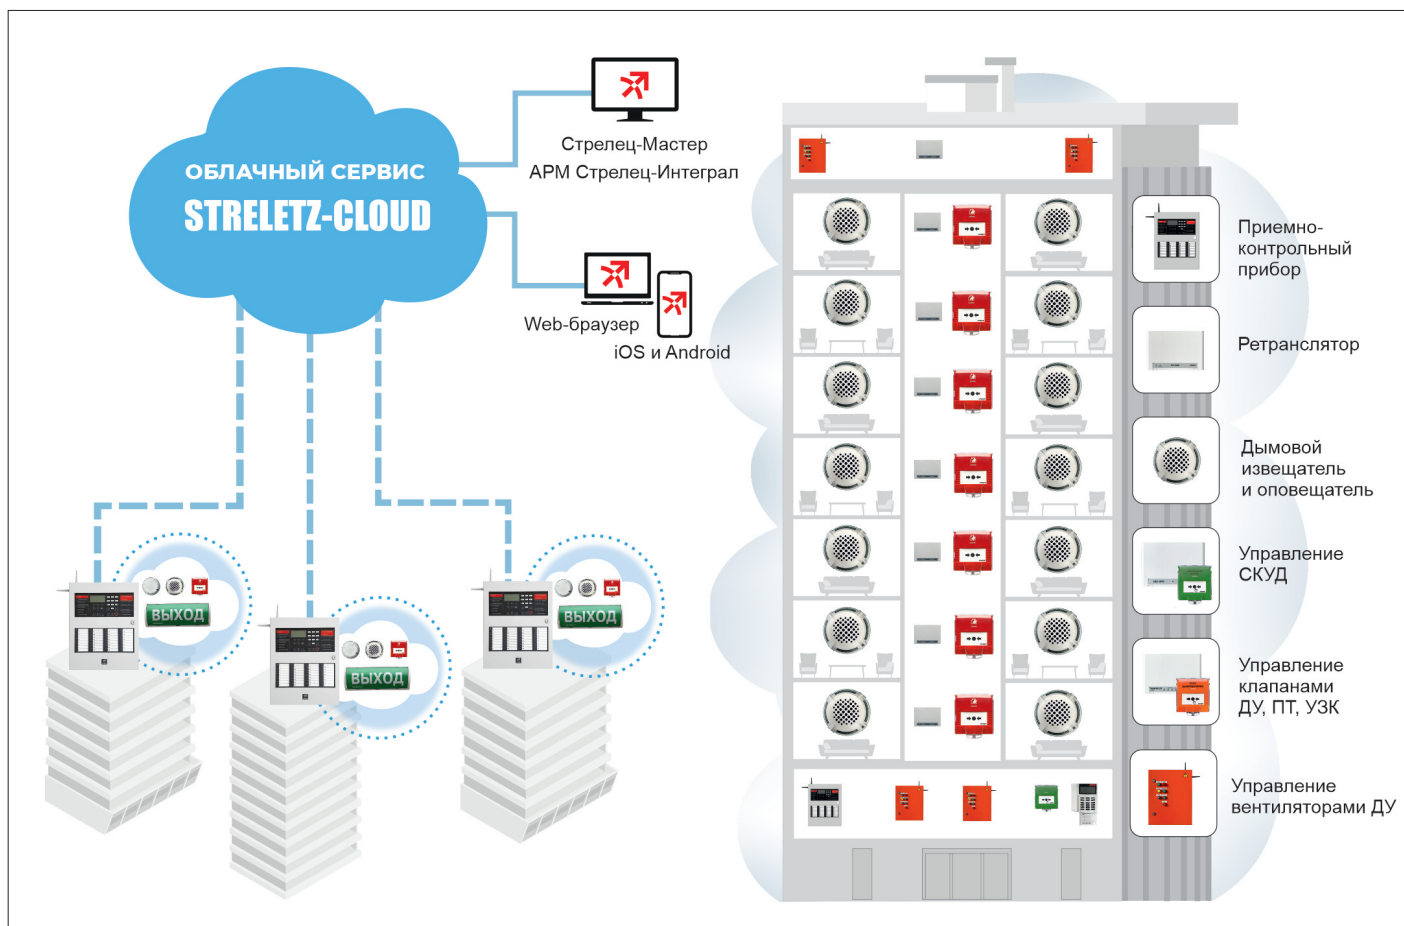

- пожарной сигнализации;
- оповещения и управления эвакуацией;
- управления системой общеобменной вентиляции, огнезадерживающими клапанами, системами дымоудаления и подпора воздуха;
- управления внутренним противопожарным водопроводом;
- передачи сигнала в системы контроля и управления доступом, управления лифтами, в систему электропитания.

В жилых корпусах кампуса установлено около 7 тыс. беспроводных устройств, из которых почти 5 тыс. дымовых и тепловых извещателей серии "Аврора-ПРО". Для указания безопасного маршрута эвакуации используются световые оповещатели "Табло-ПРО". В разных корпусах системы контролируют "Панели-3-ПРО", объединенные кольцевым межпанельным интерфейсом. Для мониторинга и управления системами на пожарном посту используются "Панели-3-ПРО" и блоки индикации БУЗ2-И, а также программное обеспечение "АРМ Стрелец-Интеграл".

Торговый дом

**Рустем Мухаметшин**Руководитель отдела продаж
"ЛУИС+ Поволжье"

Основные плюсы радиосистемы "Стрелец-ПРО" для заказчиков:

- **Скорость монтажа и эстетика.** Нет кабель-каналов. Монтаж "Стрельца" в пять раз быстрее монтажа проводных систем, при этом работников нужно значительно меньше.
- **Качество и надежность.** Нет брака. Благодаря mesh-сети связи между устройствами резервируются многократно.

Рис. 2. "Стрелец-ПРО" – это широкая номенклатура устройств и облачный сервис для удаленного техобслуживания и контроля

● Гибридность и широкая номенклатура.

Полный спектр радиоканального и проводного оборудования для построения системы пожарной сигнализации, оповещения и управления автоматикой.