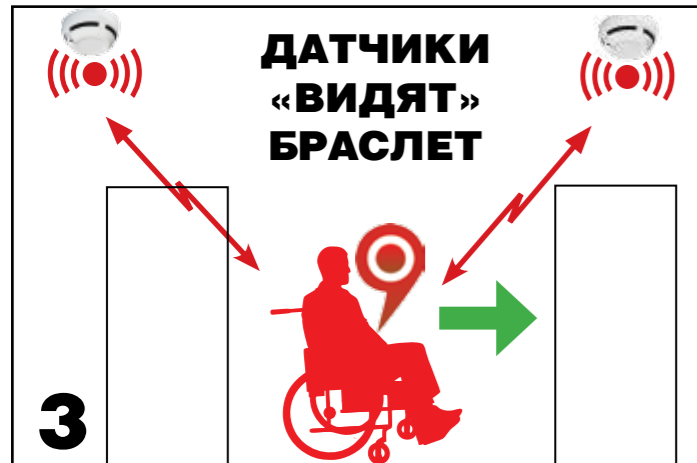

СТРЕЛЕЦ

**ДЛЯ СПАСЕНИЯ МАЛОМОБИЛЬНЫХ
групп населения во время пожара**

**ЛИФТ
НЕ РАБОТАЕТ**

Проблема:

- **НЕ** работают все лифты в здании во время пожара
- **НЕТ** возможности для самостоятельной эвакуации маломобильных граждан

Решение:

- носимая электроника – персональный браслет на руке человека
- определение местонахождения человека в здании – локализация
- немедленное оповещение о пожаре

НОСИМАЯ ЭЛЕКТРОНИКА

1. Получение браслета на входе в здание

2. Браслет на руке человека

ЗВУКОВАЯ И СВЕТОВАЯ ДОРОЖКА

7. Человек движется к выходу по световым и звуковым сигналам «Нити Ариадны»

ЛОКАЛИЗАЦИЯ

2. Контроль местонахождения человека с браслетом по сигналам пожарных датчиков