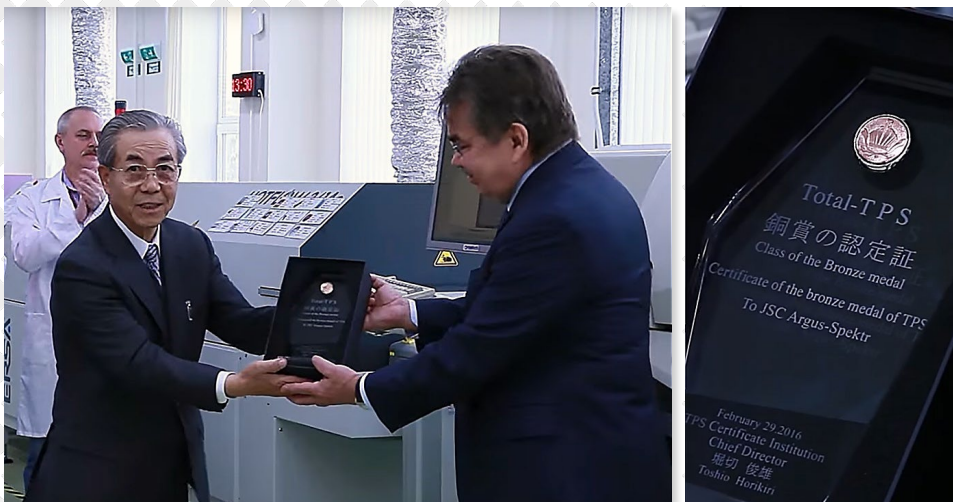

# ПРОИЗВОДСТВО

- Производственные площади – 8000 кв.м
- 5 линий поверхностного монтажа с системами автоматической оптической инспекции состоят из роботов крупнейших мировых производителей
- 350 сотрудников в группе компаний, из них 50 специалистов в департаменте разработки
- Производительность завода - 200 тыс. приборов в месяц

# РОБОТЫ

Смотреть  
видео

Линия состоит из следующего оборудования:

- загрузчик печатных плат;
- автоматический принтер трафаретной печати (нанесение паяльной пасты);
- раскладчик компонентов (80 тыс. компонентов в час);
- печь оплавления (5 зон нагрева, 2 зоны пайки, 1 зона охлаждения);
- установка автоматической оптической инспекции.