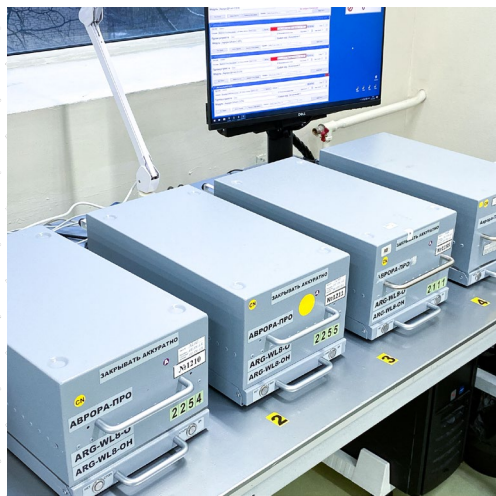

ЦЕПОЧКИ

Мы выпускаем продукцию небольшими партиями непосредственно под поступающие заказы в соответствии с концепцией бережливого производства "точно вовремя" или "just-in-time", при которой перемещения изделий в процессе производства и поставки от поставщиков тщательно спланированы во времени.

Благодаря этой концепции мы значительно сокращаем сроки поставок и время нахождения продукции на складе.