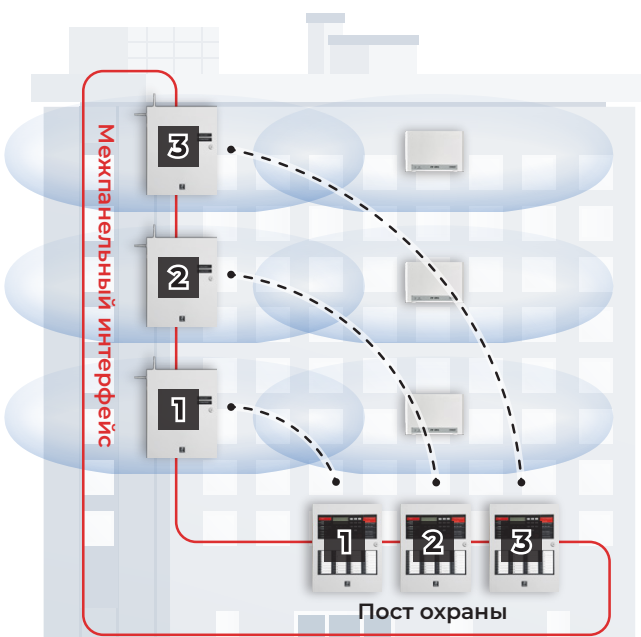

Решение

Гипертерминал – это ППКУП, который может являться терминалом сразу для всех панелей в системе. Прибор собирает данные со всей системы по межпанельному интерфейсу и служит устройством индикации для всех сегментов в системе. Управлять системой и просматривать состояния устройств можно с помощью мини-ПК с сенсорным экраном на лицевой части

прибора. Под экраном есть блок индикации на 80 зон, а также поддерживается подключение внешних блоков индикации по интерфейсу S3. Гипертерминал сертифицирован по ТР 043 в составе ППКУП и полностью соответствует нормативным требованиям в части передачи сигналов на пожарный пост и устойчивости к единичным неисправностям.

Было