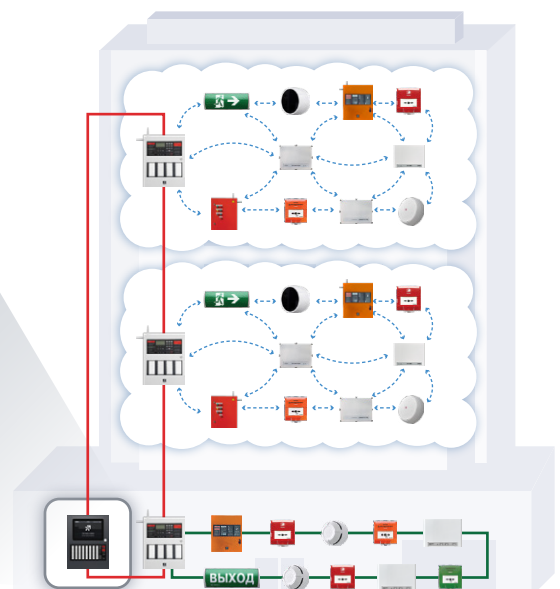

Такой подход работает прекрасно до тех пор, пока пар «панель-терминал» не более нескольких штук. Но когда сегментов в системе больше десяти, терминалы на пожарном посту могут занимать целую стену. На таком посту как минимум сложно ориентироваться, не говоря уже об эстетических качествах такого решения.

## Гипертерминал

Устройство индикации и управления

-  Тачскрин 10"
-  Модуль NFC для авторизации
-  80 индикаторов зон
-  Встроенный коммуникатор и коммутатор
-  Питание 220 В + АКБ

Процессорный модуль в составе Гипертерминала поставляется с предустановленным программным обеспечением для управления системой, адаптированным под тач-интерфейс. Поддерживается просмотр протокола событий, сводного состояния системы и отдельных зон, а также управление пожарной автоматикой или отдельными устройствами.

## Крупные объекты под контролем

В совокупности с обновлённым исполнением Панели-3-ПРО Гипертерминал существенно упрощает топологию связи в крупных системах. Раньше на посту охраны приходилось развешивать все терминалы системы, а для подключения

системы к компьютеру нужно было соединить каждую панель в локальную сеть. Теперь же на пожарном посту достаточно поставить один лишь Гипертерминал, а к нему подключить ПК или блоки индикации по необходимости.