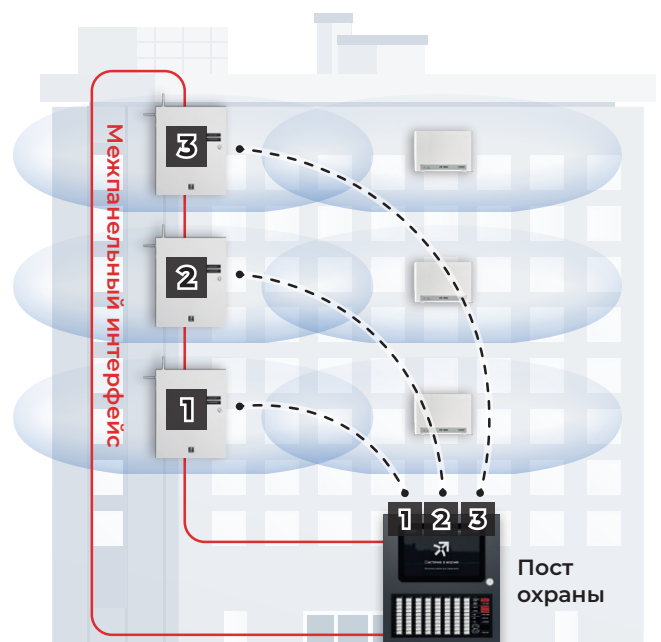

Проблематика

Система терминалов в «Стрельце-Интеграле» позволяет строить крупные системы, соблюдая требования об индикации на пожарном посту и об уровнях доступа. Панели в антивандальном исполнении устанавливаются на этажах, а на пожарном посту ставятся их терминалы, которые полностью дублируют состояние своей сопряжённой панели.

Такой подход работает прекрасно до тех пор, пока пар «панель-терминал» не более нескольких штук. Но когда сегментов в системе больше десяти, терминалы на пожарном посту могут занимать целую стену. На таком посту как минимум сложно ориентироваться, не говоря уже об эстетических качествах такого решения.

Решение

Гипертерминал – это ППКУП, который может являться терминалом сразу для всех панелей в системе. Прибор собирает данные со всей системы по межпанельному интерфейсу и служит устройством индикации для всех сегментов в системе. Управлять системой и просматривать состояния устройств можно с помощью мини-ПК с сенсорным экраном на лицевой части

прибора. Под экраном есть блок индикации на 80 зон, а также поддерживается подключение внешних блоков индикации по интерфейсу S3. Гипертерминал сертифицирован по ТР 043 в составе ППКУП и полностью соответствует нормативным требованиям в части передачи сигналов на пожарный пост и устойчивости к единичным неисправностям.

Стало