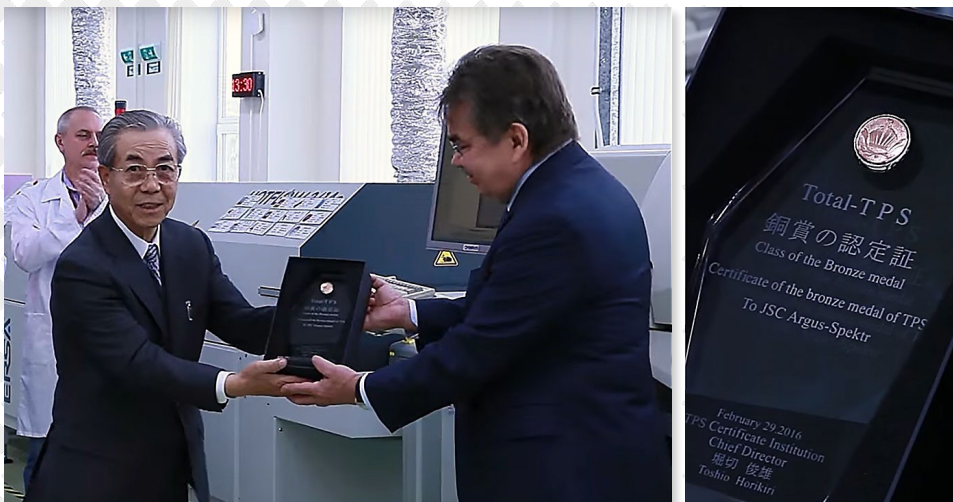

объектов в России и за рубежом

МИССИЯ КОМПАНИИ - производство для спасения жизни

900

городов России оснащены системами пожарного мониторинга производства компании «АРГУС-СПЕКТР». Проект «Пожарный мониторинг» в 2016 году был удостоен всероссийской Премии «Благое дело».

14

- кратное сокращение жертв на пожарах на социальных объектах за 3 года внедрения систем автоматического вызова пожарных

200 ТЫС.

спасенных жизней за 10 лет

ПРОИЗВОДСТВО

- Производственные площади – 8000 кв.м
- 4 линии поверхностного монтажа с системами автоматической оптической инспекции состоят из роботов крупнейших мировых производителей
- 350 сотрудников в группе компаний, из них 50 специалистов в департаменте разработки
- Производительность завода - 100 тыс. приборов в месяц

РОБОТЫ

Смотреть
видео

Линия состоит из следующего оборудования:

- загрузчик печатных плат;
- автоматический принтер трафаретной печати (нанесение паяльной пасты);
- раскладчик компонентов (80 тыс. компонентов в час);
- печь оплавления (5 зон нагрева, 2 зоны пайки, 1 зона охлаждения);
- установка автоматической оптической инспекции.