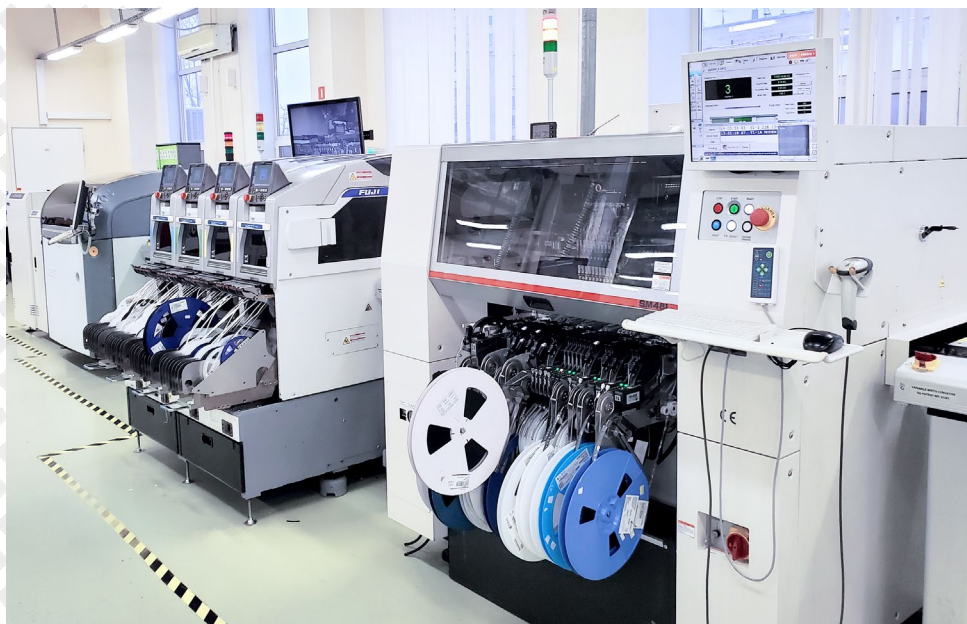

14

- кратное сокращение жертв на пожарах на социальных объектах за 3 года внедрения систем автоматического вызова пожарных

200 ТЫС.

спасенных жизней за 10 лет

ПРОИЗВОДСТВО

- Производственные площади – 8000 кв.м
- 4 линии поверхностного монтажа с системами автоматической оптической инспекции состоят из роботов крупнейших мировых производителей
- 350 сотрудников в группе компаний, из них 50 специалистов в департаменте разработки
- Производительность завода - 100 тыс. приборов в месяц

РОБОТЫ

Смотреть
видео

Линия состоит из следующего оборудования:

- загрузчик печатных плат;
- автоматический принтер трафаретной печати (нанесение паяльной пасты);
- раскладчик компонентов (80 тыс. компонентов в час);
- печь оплавления (5 зон нагрева, 2 зоны пайки, 1 зона охлаждения);
- установка автоматической оптической инспекции.