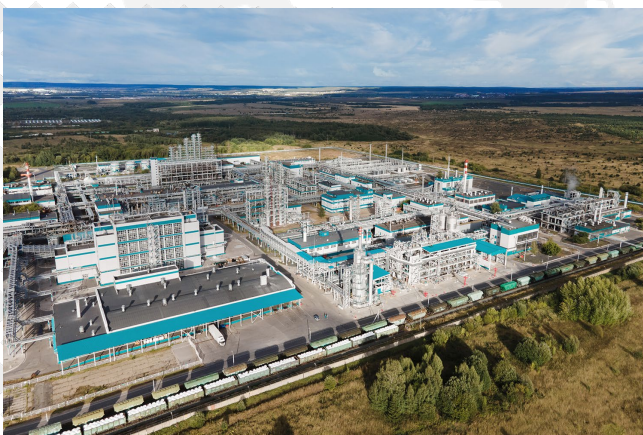

КЛЮЧЕВЫЕ ПРОЕКТЫ

- Эрмитаж, СПб
- Третьяковская галерея, Москва
- Станция «Восток» в Антарктиде
- Московский клинический центр инфекционных болезней «Вороновское», Москва
- Центр управления полетами аэропорта Внуково
- Храм Христа Спасителя, Москва
- Гостиный двор, СПб
- Кардиоцентр им. Бакулева, Москва
- 100 жилых домов Академического, Екатеринбург
- Уралмашзавод, Екатеринбург
- Морской собор, Кронштадт
- Сибур-Химпром, Пермь
- Михайловский театр, СПб